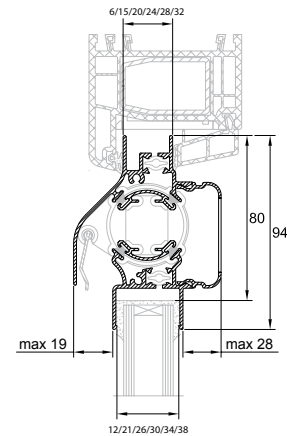

* Geldt niet voor de types met glasgoot 12 of 21 mm

→ DucoTon 10 'ZR' op hout

→ DucoTon 10 'ZR' op alu

→ DucoTon 10 'ZR' op kunststof

Technische eigenschappen

Ventilatiecapaciteit bij 1 Pa per m	10,3 dm ³ /s
Geluidsniveauverschil Dne, A (open stand)	27 dB(A)
Waterdichtheid	650 Pa
Winddichtheid	650 Pa
Glasaftrek	80 mm
Glasgoot	12/21/26/30/34/38 mm
Met kalfprofiel	21 mm
Roosterhoogte	
Plaatsing op glas	94 mm
Met kalfprofiel	104 mm
Met aanslagprofiel	119 mm*

*Enkel bij glasgoot 26 mm en bij naar binnen draaiende ramen/deuren.

Toepassing glasrubber

Types glasrubber	Hoogte in mm	Glasgoten					
		12 mm	21 mm	26 mm	30 mm	34 mm	38 mm
Enkel glas 12 SV*	15	✓					
21 SV*	15		✓				
Universeel 26,30,34	15			✓	✓	✓	
34-42 SV*	15					✓	✓