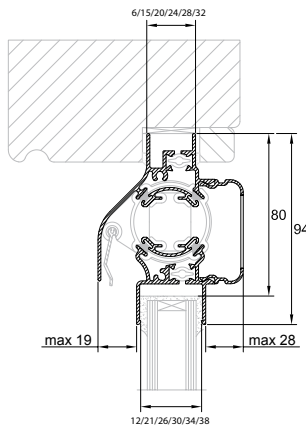

* Geldt niet voor de types met glasgoot 12 of 21 mm

→ DucoTon 10 'ZR' op hout

→ DucoTon 10 'ZR' op alu

→ DucoTon 10 'ZR' op kunststof

Technische eigenschappen

Ventilatiecapaciteit bij 1 Pa per m	10,3 dm ³ /s
Geluidsniveauverschil Dne, A (open stand)	27 dB(A)
Waterdichtheid	650 Pa
Winddichtheid	650 Pa
Glasaftrek	80 mm
Glasgoot	12/21/26/30/34/38 mm
Met kalfprofiel	21 mm
Roosterhoogte	
Plaatsing op glas	94 mm
Met kalfprofiel	104 mm
Met aanslagprofiel	119 mm*

*Enkel bij glasgoot 26 mm en bij naar binnen draaiende ramen/deuren.

Toepassing glasrubber

Types glasrubber	Hoogte in mm	Glasgoten					
		12 mm	21 mm	26 mm	30 mm	34 mm	38 mm
Enkel glas 12 SV*	15	✓					
21 SV*	15		✓				
Universeel 26,30,34	15			✓	✓	✓	
34-42 SV*	15					✓	✓